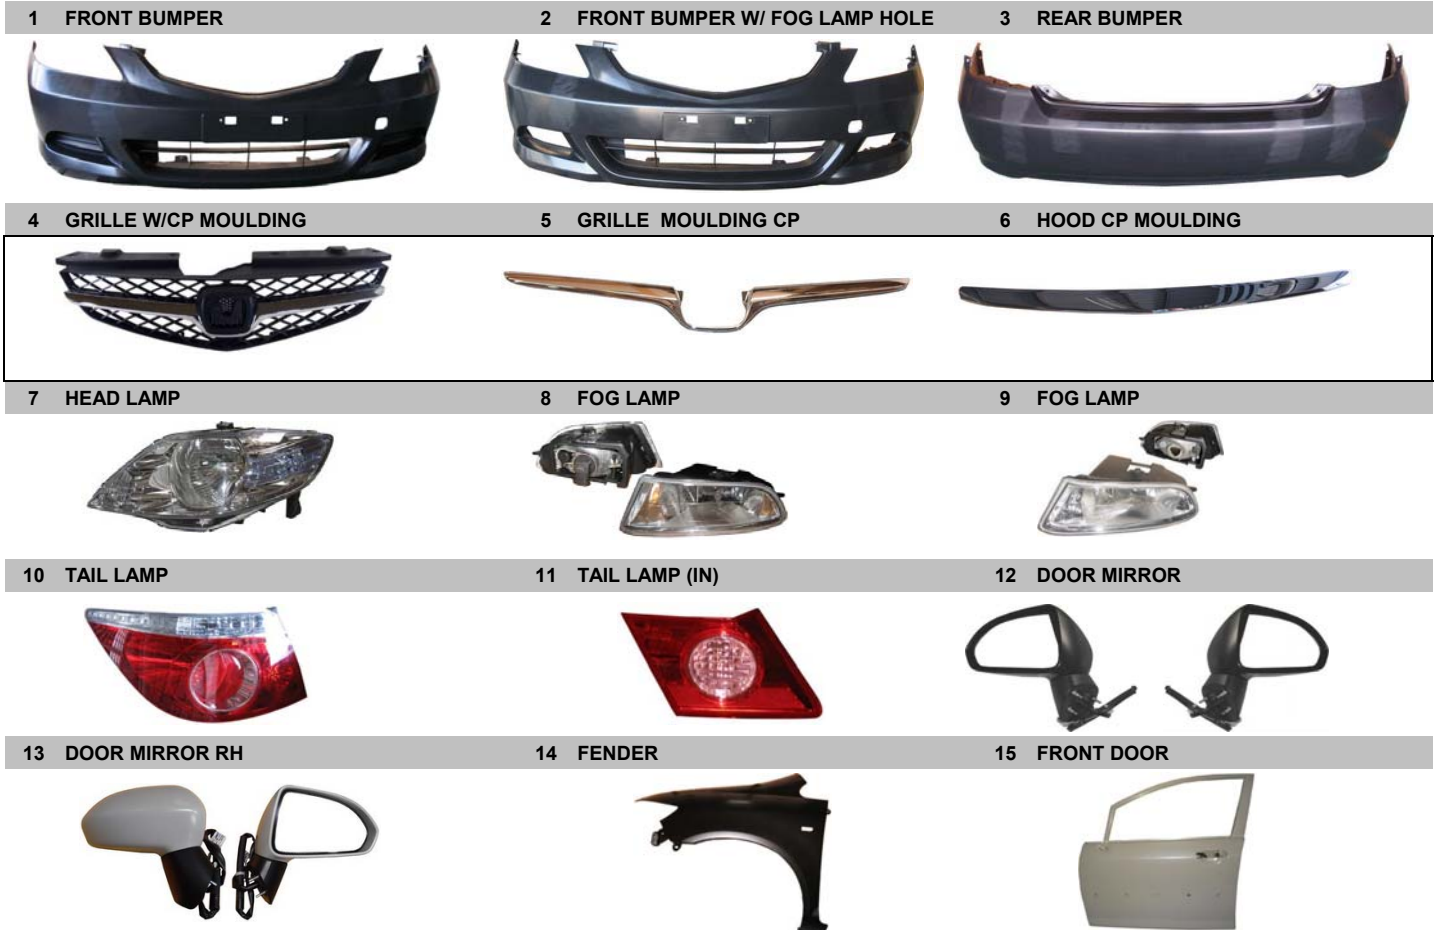

## HONDA CITY ZX '2005-'2006

NO	CODE	DESCRIPTION	MODEL	YEAR	OEM	PCS	NW	GW	M3	PART LINK
1	HDB039 NA	FRONT BUMPER	CITY	'05-'06	71101-SEL-T20ZZ	1	4.22	4.55	0.0600	
2	71101-SEL-T30ZZ	FRONT BUMPER W/ FOG LAMP HOLE	CITY	'06	71101-SEL-T30ZZ	1	4.45	4.85	0.5474	
3	HDB040 NA	REAR BUMPER	CITY	'05-'06	71501-SEL-T20ZZ	1	3.52	3.86	0.0953	
4	HDG039 NA	GRILLE W/CP MOULDING	CITY	'05-'08	71121/22-SEL-T11	5	4.00	5.00	0.0400	
5	71122-SEL-T11	GRILLE MOULDING CP	CITY	'06	71122-SEL-T11	1	0.30	0.35	0.0089	
6	75120-SEL-T11	HOOD CP MOULDING	CITY	'06	75120-SEL-T11	1	0.24	0.25	0.0036	
7	HDHL039 LA	HEAD LAMP LH	CITY	'05	33951-SEL-H61	1	2.10	3.70	0.0650	
	HDHL039 RA	HEAD LAMP RH	CITY	'05	33901-SEL-H61	1	2.10	3.70	0.0650	
8	HDFL039 LA	FOG LAMP	CITY	'05		16	9.00	11.30	0.0838	
	HDFL039 RA	FOG LAMP	CITY	'05		16	9.00	11.30	0.0838	
9	33951-SEL-T61	FOG LAMP LH	CITY	'06	33951-SEL-T61	1	0.51	0.60	0.0047	
	33901-SEL-T61	FOG LAMP RH	CITY	'06	33901-SEL-T61	1	0.51	0.60	0.0047	
10	HDL039 LA	TAIL LAMP LH	CITY	'05-'06	33551-SEL-T61	1	0.91	1.60	0.0302	
	HDL039 RA	TAIL LAMP RH	CITY	'05-'06	33501-SEL-T61	1	0.91	1.60	0.0302	
11	HDRL039 LA	TAIL LAMP (IN)	CITY	'05	34156-SEL-T61	1	0.60	0.80	0.0088	
	HDRL039 RA	TAIL LAMP(IN)	CITY	'05	34151-SEL-T61	1	0.60	0.80	0.0088	
12	76250-SEL-T11	DOOR MIRROR LH	HONDA CITY	'02-'03	76250-SEL-T11/12	1	1.00	1.50	0.0153	
	76200-SEL-T11	DOOR MIRROR BK RH	HONDA CITY / JAZZ	'02-'07	76200-SEL-T11/12	1	1.00	1.60	0.0191	
13	76200-SEL-332ZG	DOOR MIRROR RH	CITY ZX	'06	76200-SEL-J32ZG	1	1.06	1.22	0.0177	
	76250-SEL-J31ZG	DOOR MIRROR LH	CITY ZX	'06	76250-SEL-J31ZG	1	1.20	1.65	0.0191	
14	HDF039 LA	FENDER LH	CITY	'05-'06	60261-SEL-T10ZZ	1	3.50	4.00	0.0600	
	HDF039 RA	FENDER RH	CITY	'05-'06	60211-SEL-T10ZZ	1	3.50	4.00	0.0600	
15	HDFD039 F LA	FRONT DOOR LH	HONDA CITY	'03-'06	67050-SEL-T10ZZ	1	17.50	20.00	0.3028	
	HDFD039 F RA	FRONT DOOR RH	CITY	'03-'06	67010-SEL-T10ZZ	1	17.50	20.00	0.3028	