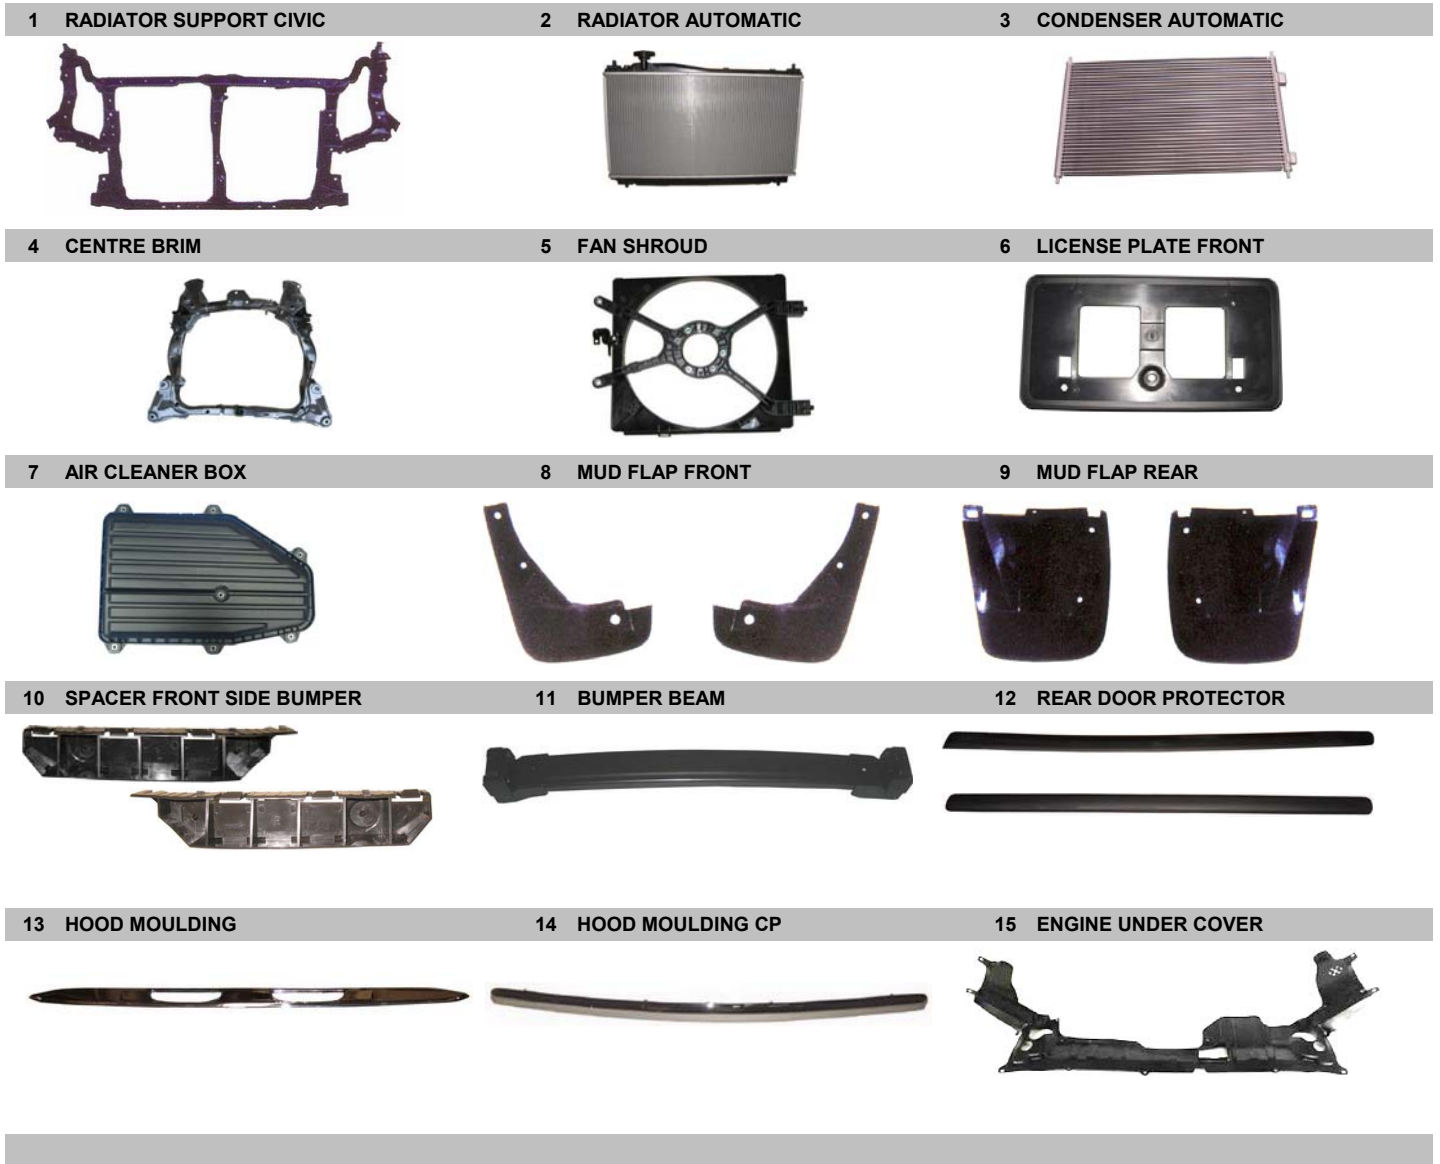

HONDA CIVIC 2001 / CIVIC 2003

NO	CODE	DESCRIPTION	MODEL	YEAR	OEM	PCS	NW	GW	M3	PART LINK
1	60400-S5H-T00ZZ	RADIATOR SUPPORT CIVIC	CIVIC	'01	60400-S5H-T00ZZ	1	5.10	7.00	0.4073	
2	19010-PME-T51	RADIATOR AUTOMATIC	CIVIC	'01,'04	19010-PME-T51	1	3.50	6.00	0.0983	
3	80110-S5A-003	CONDENSER AUTOMATIC	CIVIC	'01	80110-S5A-003	1	2.20	3.40	0.0331	
4	50200-S5A-033	CENTRE BRIM	CIVIC	'01	50200-S5A-033	1	6.50	6.50	0.0347	
5	38615-PLC-N01	FAN SHROUD	HONDA CIVIC	'02	38615-PLC-N01	1	0.56	1.28	0.0268	
6	71145-S5A-A40	LICENSE PLATE FRONT	CIVIC	'01	71145-S5A-A40	1	0.69	0.69	0.0055	
7	17211-PLC-010	AIR CLEANER BOX	CIVIC	'01	17211-PLC-010	1	2.69	2.72	0.0064	
8	HDMG045 F LA	MUD FLAP FRONT	CIVIC	'01	75810-SA5-003	25	5.93	5.93	0.0685	
	HDMG045 F RA	MUD FLAP FRONT	CIVIC	'01	75800-SA5-003	25	5.93	5.93	0.0685	
9	HDMG045 R LA	MUD FLAP REAR	CIVIC	'01	75830-SA5-003	25	8.08	8.08	0.0922	
	HDMG045 R RA	MUD FLAP REAR	CIVIC	'01	75820-SA5-003	25	8.08	8.08	0.0922	
10	71198-S5A-000	SPACER FRONT SIDE BUMPER LH	CIVIC	'01-'03	71198-S5A-000	1	0.25	0.25	0.0002	
	71193-S5A-000	SPACER FRONT SIDE BUMPER RH	CIVIC	'01-'03	71193-S5A-000	1	0.06	0.07	0.0011	
11	71130-S5H-000ZZ	BUMPER BEAM	HONDA CIVIC	'01	71130-S5H-000ZZ	1	3.00	3.30	0.0241	
12	75323-S5H-T10ZF	REAR DOOR PROTECTOR LH	CIVIC	'02-'04	75323-S5H-T10ZF	1	0.29	0.45	0.0054	
	75302-S5H-T10ZF	FRONT DOOR PROTECTOR RH COLOR	CIVIC	'02-'04	75302-S5H-T10ZF	1	30.00	0.44	0.0038	
13	74890-S5H-T00	HOOD MOULDING	CIVIC'2001		74890-S5H-T00	1				
14	HDHM045 NA	HOOD MOULDING CP	CIVIC	'01-'02	75120-S5A-003	20				
15	HDEU045 NA	ENGINE UNDER COVER	CIVIC	'01	74111-S5A-A00	1	0.72	0.78