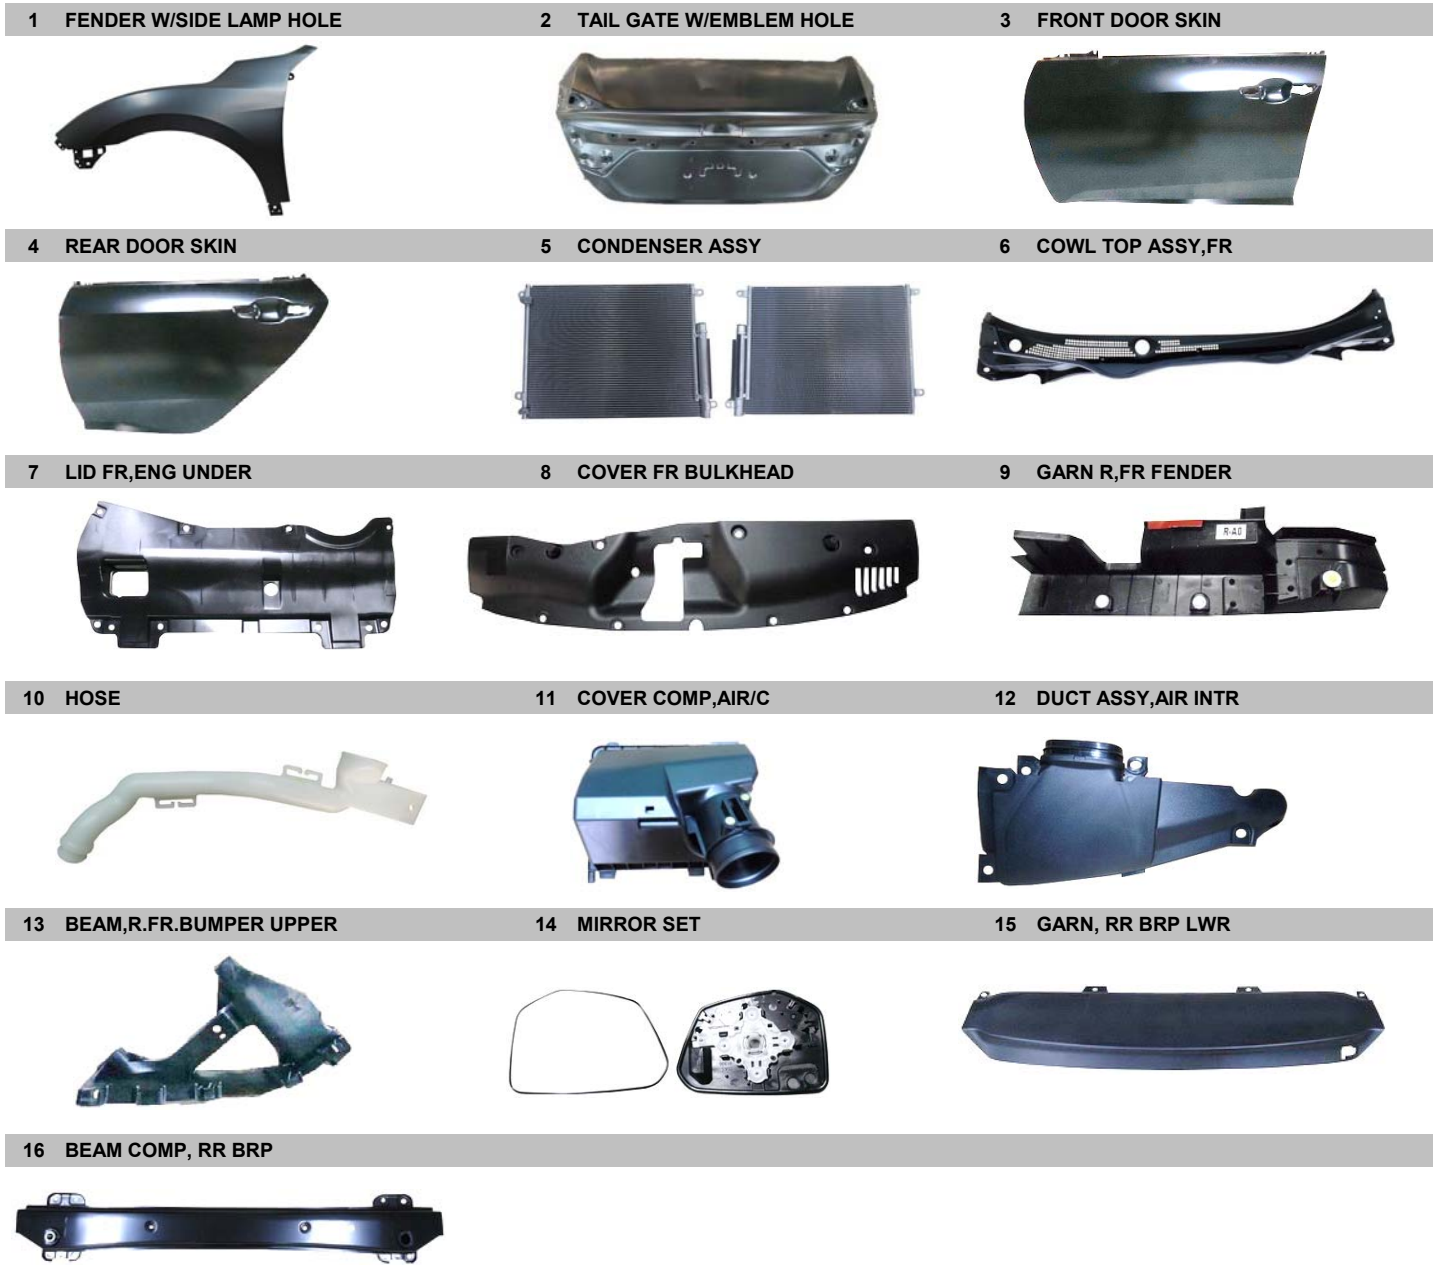

HONDA CIVIC 2016-2017

NO	CODE	DESCRIPTION	MODEL	YEAR	OEM	PCS	NW	GW	M3	PART LINK
1	HDF155 LB	FENDER W/SIDE LAMP HOLE LH	CIVIC	'17	60261-TBA-A00ZZ	1				
	HDF155 RB	FENDER W/SIDE LAMP HOLE RH	CIVIC	'17	60211-TBA-A00ZZ	1				
2	HDT155 NA	TAIL GATE W/EMBLEM HOLE	CIVIC	'17	68500-TEA-T00ZZ	1	3.35	3.48		
3	67151-TBA-306ZZ	FRONT DOOR SKIN LH	CIVIC	'17	67151-TBA-305ZZ	1				
	67111-TBA-305ZZ	FRONT DOOR SKIN RH	CIVIC	'17	67111-TBA-305ZZ	1				
4	67651-TBA-A00ZZ	REAR DOOR SKIN LH	CIVIC	'17	67651-TBA-A00ZZ	1				
	67611-TBA-A00ZZ	REAR DOOR SKIN RH	CIVIC	'17	67611-TBA-A00ZZ	1				
5	80100-TBA-A01	CONDENSER ASSY	CIVIC	'16-'17	80100-TBA-A01	1	3.35	3.48		
6	74200-TEA-T00	COWL TOP ASSY,FR	CIVIC	'17	74200-TEA-T00	1	1.25	3.52	0.1428	
7	74113-TME-T00	LID FR,ENG UNDER	CIVIC	'17	74113-TME-T00	1				
8	74127-TEA-T00	COVER FR BULKHEAD	CIVIC	'16-'17	74127-TEA-T00	1	0.48	0.57	0.0127	
9	74206-TLA-A00	GARN R,FR FENDER	CIVIC	'17	74206-TLA-A00	1				
	74207-TLA-A00	GARN L,FR FENDER	CIVIC	'17	74207-TLA-A00	1				
10	76812-TEA-T01	HOSE	CIVIC	'17	76812-TEA-T01	1	0.15	0.16	0.0036	
11	17210-5FE-M00	COVER COMP,AIR/C	CIVIC	'17	17210-5FE-M00	1	0.43	0.45	0.0120	
12	17252-55A-Z00	DUCT ASSY,AIR INTR	CIVIC	'17	17252-55A-Z00	1				
13	71140-TEA-T00	BEAM,R.FR.BUMPER UPPER	CIVIC	'16-'17	71140-TEA-T00	1	0.46	0.48	0.0101	
14	76253-TEA-T01	MIRROR SET LH	CIVIC	'17	76253-TEA-T01	1				
	76203-TEA-T01	MIRROR SET RH	CIVIC	'17	76203-TEA-T01	1				
15	71502-TEX-Y00	GARN, RR BRP LWR	CIVIC	'16-'17	71502-TEX-Y00	1	0.61	0.75	0.0217	
16	71530-TEA-T00ZZ	BEAM COMP, RR BRP	CIVIC	'16-'17	71530-TEA-T00ZZ	1	4.42	5.69	0.0380