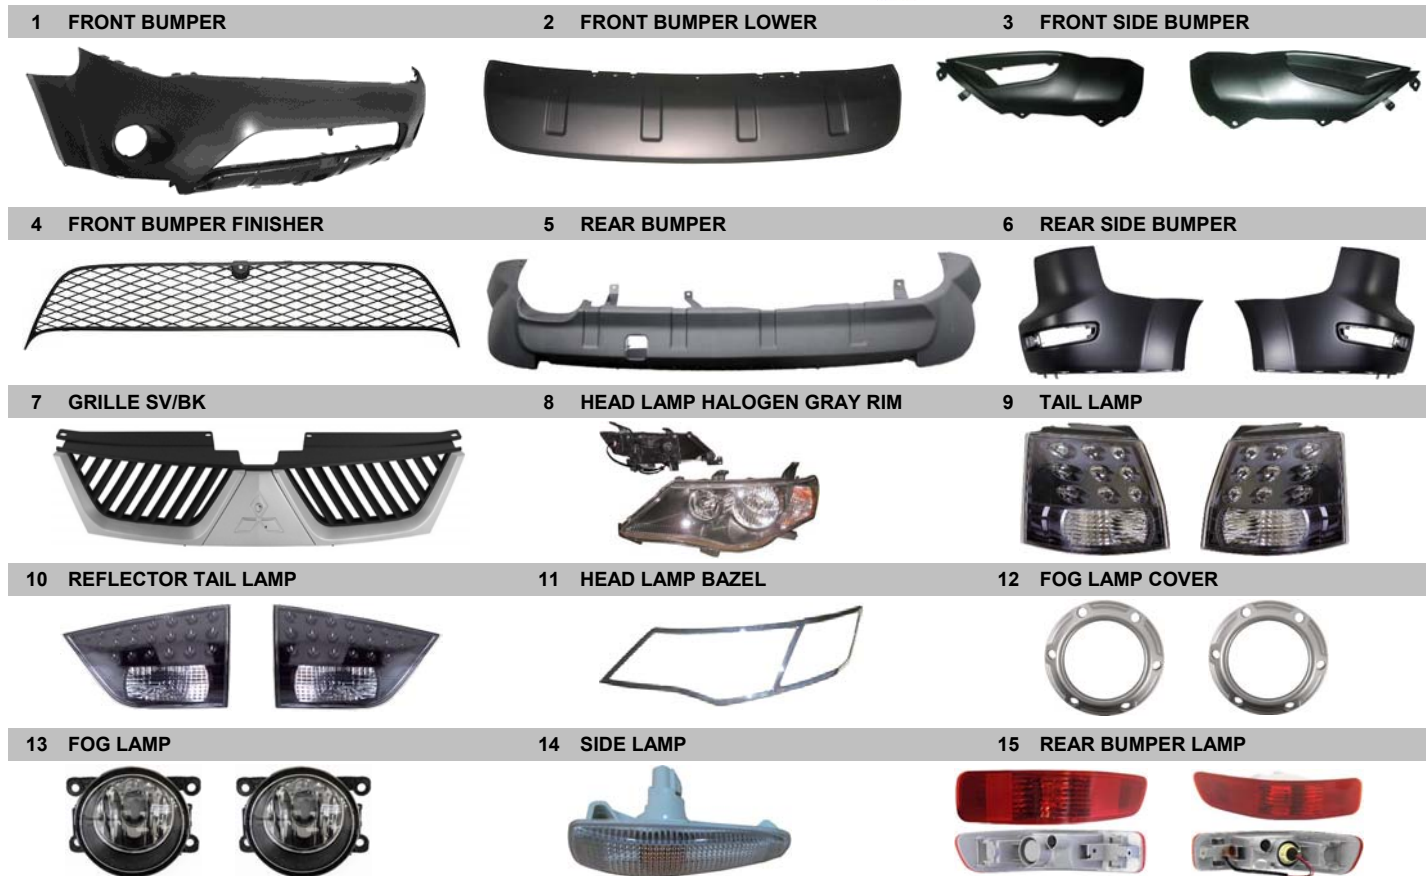

## MITSUBISHI OUTLANDER 2007-2009

NO	CODE	DESCRIPTION	MODEL	YEAR	OEM	PCS	NW	GW	M3	PART LINK
1	MBB073 NA	FRONT BUMPER	OUTLANDER	'08	6400B829HA	1	3.42	3.64	0.0500	
2	MBB073 LA	FRONT BUMPER LOWER	OUTLANDER	'08	6400A738	25	17.50	19.00	0.2990	
3	MBP073 LA	FRONT SIDE BUMPER LH	OUTLANDER	'08	6400A469	10	24.00	35.00	0.0600	
	MBP073 RA	FRONT SIDE BUMPER RH	OUTLANDER	'08	6400A470	10	24.00	35.00	0.0600	
4	MBBF073 NA	FRONT BUMPER FINISHER	OUTLANDER	'08	64002A037	20	5.40	5.40	0.1313	
5	MBB074 NA	REAR BUMPER	OUTLANDER	'08	6410A297K	1	8.00	8.80	0.0700	
6	MBS074 LA	REAR SIDE BUMPER LH	OUTLANDER	'08	6410A217HA	10	10.00	12.00	0.2938	
	MBS074 RA	REAR SIDE BUMPER RH	OUTLANDER	'08	6410A218HA	10	10.00	12.00	0.2938	
7	MBG073 NA	GRILLE SV/BK	OUTLANDER	'08	7450A037	5	0.86	1.76	0.0260	
8	MBHL073 LA	HEAD LAMP HALOGEN GRAY RIM LH	OUTLANDER	'08	8301A705	4	18.00	20.00	0.3162	
	MBHL073 RA	HEAD LAMP HALOGEN GRAY RIM RH	OUTLANDER	'08	8301A706	4	18.00	20.00	0.3162	
9	MBL073 LA	TAIL LAMP LH	OUTLANDER	'08	8330A395	10	2.00	2.90	0.2053	
	MBL073 RA	TAIL LAMP RH	OUTLANDER	'08	8330A396	10	2.00	2.90	0.2053	
10	MBRL073 LA	REFLECTOR TAIL LAMP LH	OUTLANDER	'08	8331A071	1	0.38	0.47	0.0061	
	MBRL073 RA	REFLECTOR TAIL LAMP RH	OUTLANDER	'08	8331A072	1	0.60	0.65	0.0061	
11	MISC2493 LA	HEAD LAMP BAZEL LH	OUTLANDER	'08	MISC2493 LA	5			0.0400	
	MISC2493 RA	HEAD LAMP BAZEL RH	OUTLANDER	'08	MISC2493 RA	5			0.0400	
12	MBFC073 LA	FOG LAMP COVER LH	OUTLANDER	'08	6400A739L	1				
	MBFC073 RA	FOG LAMP COVER RH	OUTLANDER	'08	6400A739R	1				
13	MBFL073 LA	FOG LAMP LH	OUTLANDER	'08	MN142091L	20	18.00	20.00	0.0562	
	MBFL073 RA	FOG LAMP RH	OUTLANDER	'08	MN142091R	20	18.00	20.00	0.0562	
14	MBSL073 LA	SIDE LAMP LH	OUTLANDER	'08	8351A001L	20	1.50	2.00	0.0400	
	MBSL073 RA	SIDE LAMP RH	OUTLANDER	'08	8351A001R	20	1.50	2.00	0.0400	
15	MBSL074 LA	REAR BUMPER LAMP LH	OUTLANDER	'08	8337A015	50	20.00	22.00	0.1206	
	MBSL074 RA	REAR BUMPER LAMP RH	OUTLANDER	'08	8355A004	50	20.00	22.00	0.1206	