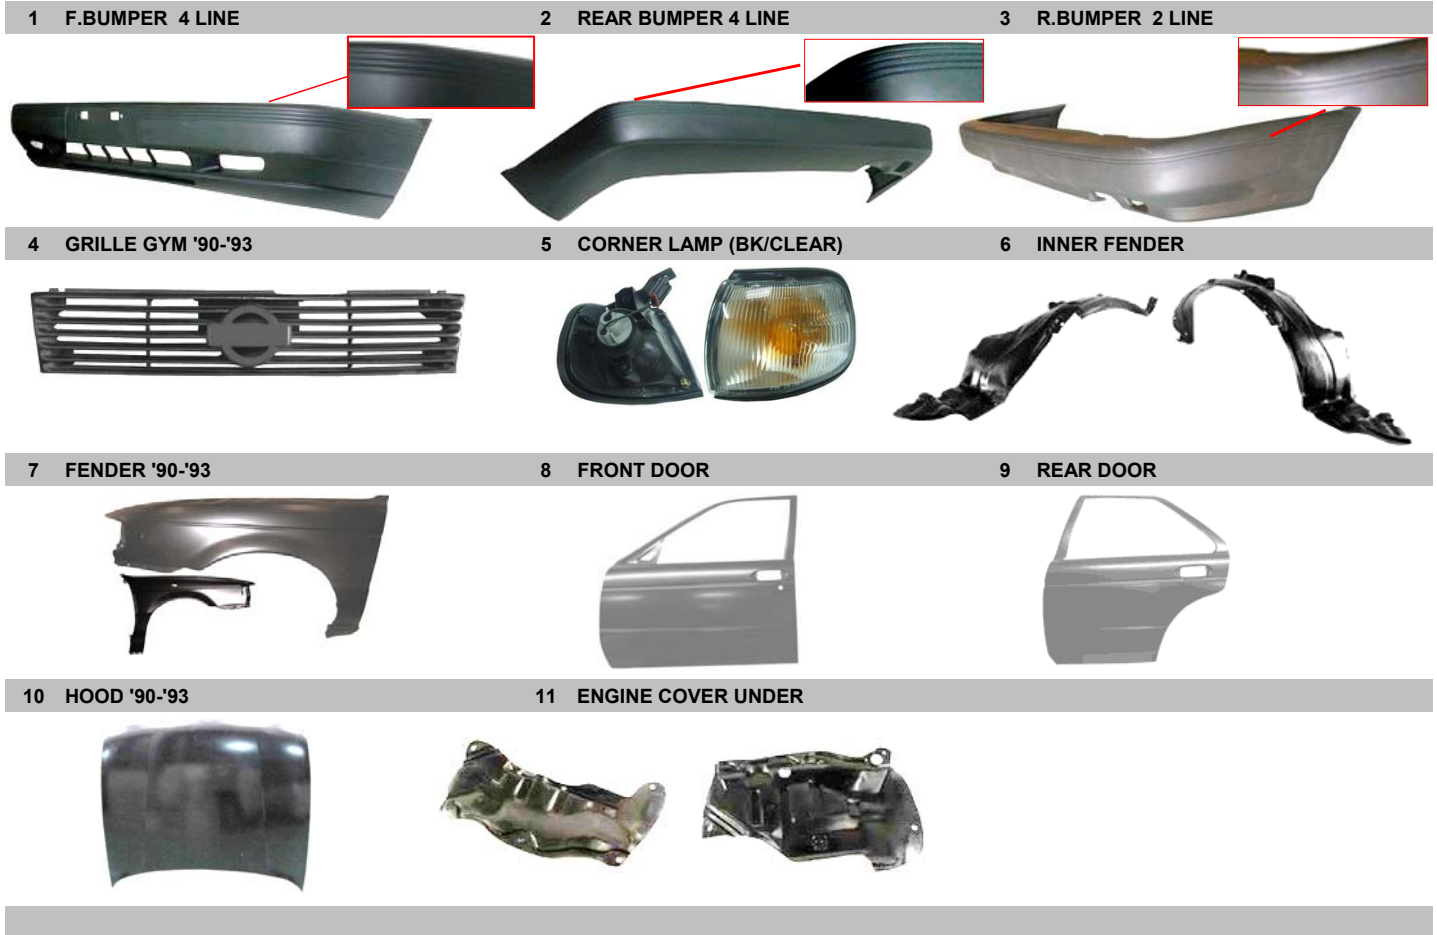

# NISSAN SUNNY /SENTRA B13 1990-1993

NO	CODE	DESCRIPTION	MODEL	YEAR	OEM	PCS	NW	GW	M3	PART LINK
1	NSB073 NA	F.BUMPER 4 LINE	MAT/BK B13/ I	'90-'93	62022-50Y25(50Y00)	1	3.09	3.36	0.0600	
2	NSB072 NA	REAR BUMPER 4 LINE	NA B13	90-93	85022-50Y25	1	3.52	3.79	0.0600	
3	NSB074 NA	R.BUMPER 2 LINE	MAT/BK B13/ II	'93	85022-85Y25(85Y00)	1	4.47	4.74	0.0600	
4	NSG073 NA	GRILLE GYM '90-'93	B13	'90-'93	62310-50Y00	5	3.39	4.17	0.0369	
5	NSCL073 LA	CORNER LAMP (BK/CLEAR)	B13	'90-'93	B6125-50Y00	20	6.00	8.00	0.0500	
	NSCL073 RA	CORNER LAMP (BK/CLEAR)	B13	'90-'93	B6120-50Y00	100	6.00	8.00	0.0500	
6	NSIF073 LA	INNER FENDER LH	B13	'90-'93	63843-50Y00	1				
	NSIF073 RA	INNER FENDER RH	B13	'90-'93	63842-50Y00	1				
7	NSF073 LA	FENDER '90-'93	B13	'90-'93	63101-50Y30	1	3.00	3.07	0.0600	
	NSF073 RA	FENDER '90-'93	B13	'90-'93	63100-50Y30	1	3.00	3.07	0.0600	
8	NSFD073F LA	FRONT DOOR LH	B13 / TSURU	90-12	80101-F4231	1	12.00	14.00	0.1500	
	NSFD073F RA	FRONT DOOR RH	B13 / TSURU	90-12	80100-F4231	1	12.00	14.00	0.1500	
9	NSFD073R LA	REAR DOOR LH	B13 / TSURU	90-12	82101-F4230	1	12.00	14.00	0.1500	
	NSFD073R RA	REAR DOOR RH	B13 / TSURU	90-12	82100-F4230	1	12.00	14.00	0.1500	
10	NSH073 NA	HOOD '90-'93	B13	'90-'93	65100-65Y30	1	16.00	16.60	0.1200	
11	NSEU073 LA	ENGINE COVER UNDER LH	B13	'90-'93	75899-50Y00	1				
	NSEU073 RA	ENGINE COVER UNDER RH	B13	'90-'93	75898-50Y00	1				