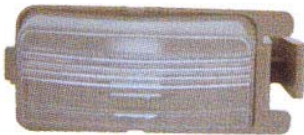

NISSAN TIIDA 4D 5D 2008-2010

1 FRONT BUMPER 4 DOOR

2 REAR BUMPER SEDAN W/O SENSOR HOL

3 REAR BUMPER 5 DOOR

4 GRILLE CP/GYM

5 HEAD LAMP

6 HEAD LAMP RH

7 SIDE LAMP

8 TAIL LAMP 4 DOOR

9 TAIL LAMP 5 DOOR

10 LICENCE LAMP

11 DOOR MIRROR

12 INNER FENDER

13 FRONT BUMPER PROTECTOR

NO	CODE	DESCRIPTION	MODEL	YEAR	OEM	PCS	NW	GW	M3	PART LINK
1	NSB155 NA	FRONT BUMPER 4 DOOR	TIDA	'08-'10	62022-1JY0J(AE)/CW20H(TH)	1	4.00	4.50	0.0800	
2	NSB156 NA	REAR BUMPER SEDAN W/O SENSOR HOLE	TIDA	'08-'10	85022-ED425(AE)/CW23J(TI)	1	4.50	5.00	0.0600	
3	NSB158 NA	REAR BUMPER 5 DOOR	TIDA	'06-'08	85022-ED540/ EE04J(TH)	1	4.50	5.00	0.0600	
4	NSG155 NA	GRILLE CP/GYM	TIDA	'08-'11	62310-1JZ5A-091	8	16.00	17.00	0.4300	
5	NSSL155 LA	HEAD LAMP LH	TIDA	'08-'11	26060-1JY5A	4	16.00	17.00	0.3400	
	NSSL155 RA	HEAD LAMP RH	TIDA	'08-'11	26010-1JY5A	4	16.00	17.00	0.3400	
6	26015-1JY1A	HEAD LAMP RH	TIDA	'09	26015-1JY1A				0.1054	
7	NSSL155 LA	SIDE LAMP LH	TIIDA	'08-'11	26160-AX001 L	100	1.50	2.00	0.0200	
	NSSL155 RA	SIDE LAMP RH	TIIDA	'08-'11	26160-AX001 R	100	1.50	2.00	0.0200	
8	NSL155 LA	TAIL LAMP 4 DOOR LH	TIDA	'08-'11		10	8.00	10.00	0.1200	
	NSL155 RA	TAIL LAMP 4 DOOR RH	TIDA	'08-'11		10	8.00	10.00	0.1200	
9	NSL158 LA	TAIL LAMP 5 DOOR LH	TIDA	'08-'11		10	8.00	10.00	0.2013	
	NSL158 RA	TAIL LAMP 5 DOOR RH	TIDA	'08-'11		10	8.00	10.00	0.2013	
10	NSLP158 LA	LICENCE LAMP LH	TIIDA	08-10		1				
	NSLP158 RA	LICENCE LAMP RH	TIIDA	08-10		1				
11	NSMR155 LA	DOOR MIRROR LH	TIDA	'08-'11		10	6.00	8.00	0.0800	
	NSMR155 RA	DOOR MIRROR RH	TIDA	'08-'11		10	6.00	8.00	0.0800	
12	NSIF151 LA	INNER FENDER LH	TIDA	'05-'11	63814-ED050(SA)	20	15.90	15.90	0.0400	
	NSIF151 RA	INNER FENDER RH	TIDA	'05-'11	63840-ED050(SA)	20	15.90	15.90	0.0400	
13	62030-CW20A	FRONT BUMPER PROTECTOR	TIIDA	'08-'10	62030-CW20A	1	3.87	4.46	0.0318	