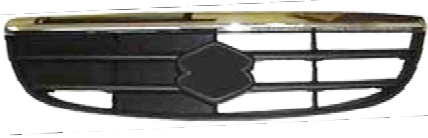

SUZUKI ALTO MIDDLE EAST 2004-2005

1 GRILLE BK

2 INNER FENDER

3 FENDER

NO	CODE	DESCRIPTION	MODEL	YEAR	OEM	PCS	NW	GW	M3	PART LINK
1	SZG027 NA	GRILLE BK	ALTO	'04-'05	71742-84G00-0PG	5	1.29	2.03	0.0352	
2	SZIF027 LA	INNER FENDER LH	ALTO RA100	'04-'05	72322-76G00	1	0.22	0.26		
	SZIF027 RA	INNER FENDER RH	ALTO RA100	'04-'05	72321-76600	1	0.22	0.26		
3	SZF027 LA	FENDER LH	ALTO	'04-'05	57711-76G00	1	2.00	2.50	0.0600	
	SZF027 RA	FENDER RH	ALTO	'04-'05	57611-76G00	1	2.00	2.50	0.0600	

SUZUKI ALTO INDIA MIDDLE EAST 2004-2006

1 FRONT BUMPER MIDDLE EAST

2 REAR BUMPER MIDDLE EAST

3 FENDER W/SIDE LAMP HOLE

4 HOOD

NO	CODE	DESCRIPTION	MODEL	YEAR	OEM	PCS	NW	GW	M3	PART LINK
1	SZB127 NA	FRONT BUMPER MIDDLE EAST	ALTO	'04-'06	71711-79G10	1	2.76	2.95	0.0500	
2	SZB128 NA	REAR BUMPER MIDDLE EAST	ALTO	'04-'06	71811-79G00	1	3.00	3.20	0.0600	
3	SZF127 LA	FENDER W/SIDE LAMP HOLE LH	ALTO	'04-'06	57711-M79G0-000	1	2.00	2.70	0.0600	
	SZF127 RA	FENDER W/SIDE LAMP HOLE RH	ALTO	'04-'06	57611-M79G0-000	1	2.00	2.70	0.0600	
4	SZH127 NA	HOOD	ALTO	'04-'06	57300-M79G0-100	1	8.40	9.90	0.1200	