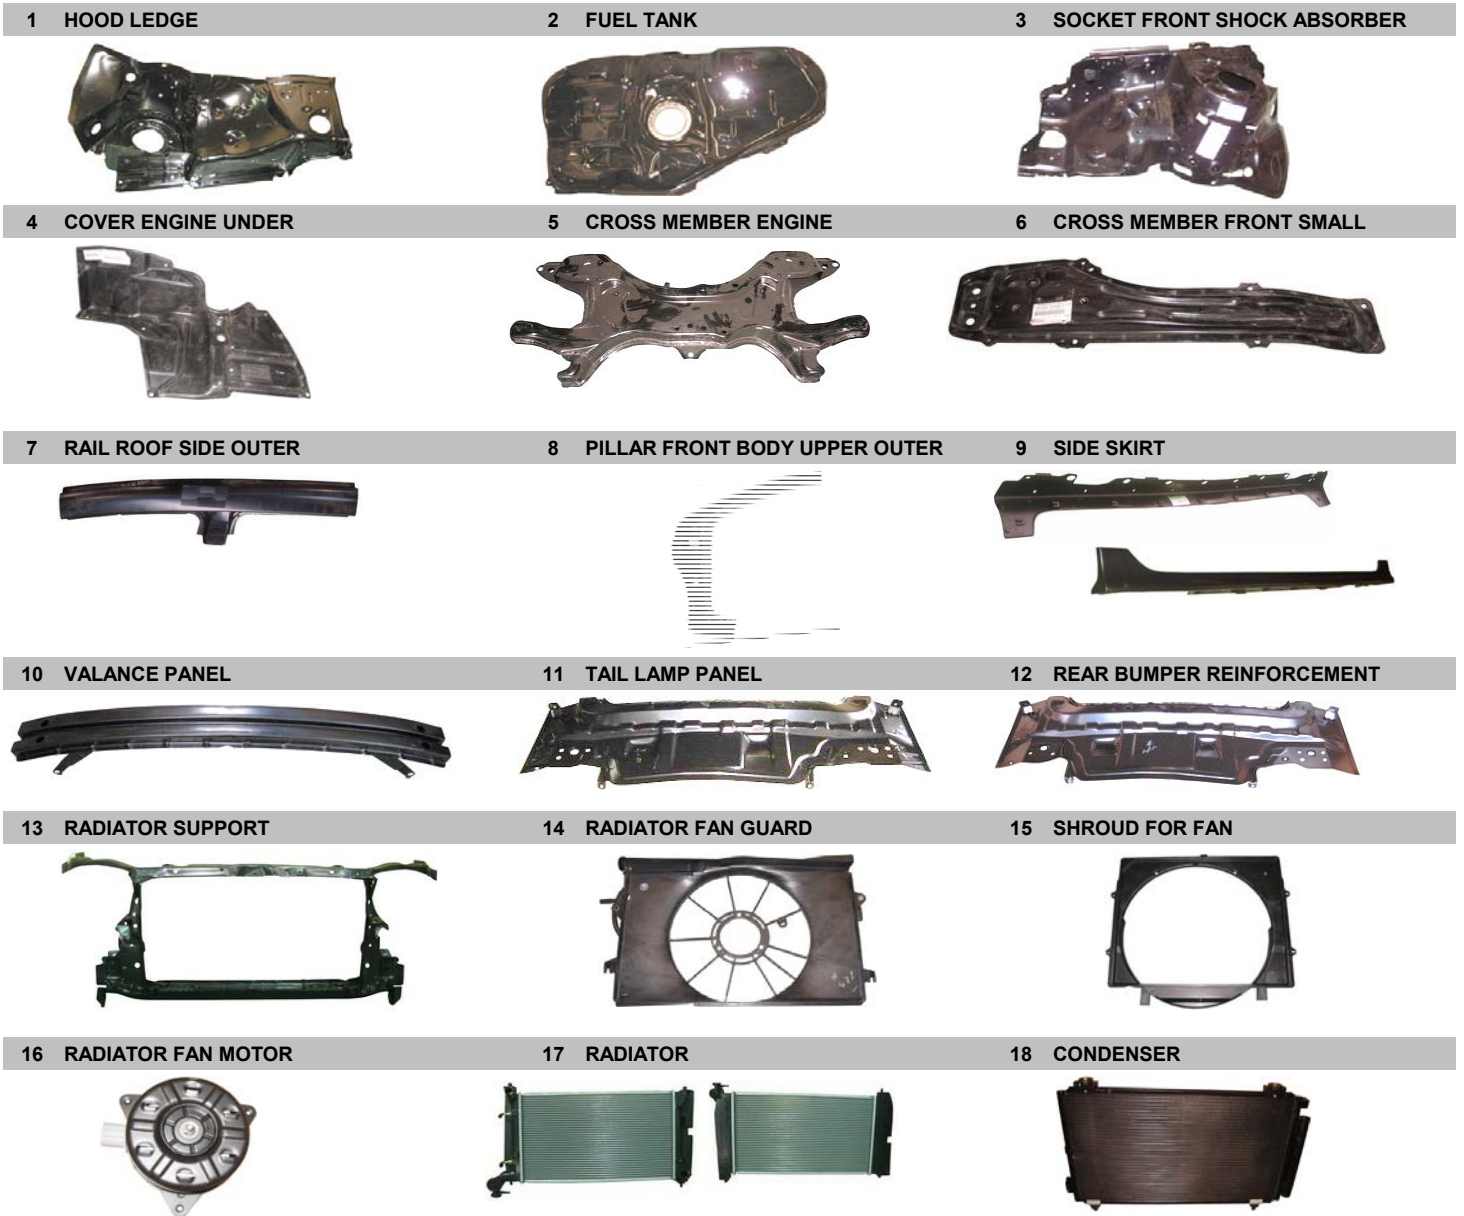

TOYOTA COROLLA ALTIS '2001 (ZZE122) / ALTIS '2004

NO	CODE	DESCRIPTION	MODEL	YEAR	OEM	PCS	NW	GW	M3	PART LINK
1	53702-1A080	HOOD LEDGE LH	ZZE121	'01-'04	53702-1A080	1	4.50	4.50	0.1070	
	53701-1A130	HOOD LEDGE RH	ZZE121	'01-'04	53701-1A130	1	4.00	4.00	0.1104	
2	77001-02110	FUEL TANK	COROLLA ALTIS	'01-'03	77001-02110	1	11.00	11.98	0.1778	
3	53701-02220	SOCKET FRONT SHOCK ABSORBER	COROLLA	'01-'04	53701-02220	1	3.90	3.90	0.1070	
4	51442-02091	COVER ENGINE UNDER LH	ALTIS	'03-'05	51442-02091	1	0.50	1.00	0.0868	
	51441-02061	ENGINE SHIELD	COROLLA	'04	51441-02061	1	0.70	0.70	0.1284	
5	51201-12430-1	CROSS MEMBER ENGINE	COROLLA ZZE 121	'04-'06	51201-12430-1	1	20.00	25.00	0.0600	
6	51204-12130	CROSS MEMBER FRONT SMALL	COROLLA ZZE121	'01-'03	51204-12130	1	2.85	2.85	0.0073	
7	61212-12420-1	RAIL ROOF SIDE OUTER LH	ALTIS	'01	61212-12420-1	1	1.45	1.45	0.0073	
	61211-12420-1	RAIL ROOF SIDE OUTER RH	ALTIS	'01	61211-12420-1	1	1.45	1.45	0.0073	
8	61132-12650	PILLAR FRONT BODY UPPER OUTER	ALTIS	'01	61132-12650	1	5.00	5.00	0.0808	
	61131-12640	PILLER FRONT BODY UPPER OUTER RH	ALTIS	'01	61131-12640	1	2.40	2.40	0.1675	
9	TYSK139 LA	SIDE SKIRT LH	COROLLA ALTIS	'02-'06	76912-02906	1	1.10	1.20	0.0250	
	TYSK139 RA	SIDE SKIRT RH	COROLLA ALTIS	'02-'06	76911-02906	1	1.12	1.23	0.0250	
10	52021-02101	VALANCE PANEL	COROLLA ZZE121	'05-'06	52021-02101	1	5.18	5.32	0.0209	
11	58307-1A620	TAIL LAMP PANEL	ALTIS	'01-'03	58307-1A620	1	8.00	8.32	0.0200	
12	58307-1A560	REAR BUMPER REINFORCEMENT	ALTIS	'03-'05	58307-1A560	1	4.00	4.16		
13	TYR139 NA	RADIATOR SUPPORT	ALTIS	'01-'03	53201-1A240	1	6.00	7.00	0.0500	
14	16711-0D041	RADIATOR FAN GUARD	ALTIS	'01-'03	16711-0D041	1	1.00	1.00	0.0327	
15	16711-21080	SHROUD FOR FAN	ALTIS	'03-'04	16711-21080	1	0.80	1.00	0.0203	
16	16363-0M010	RADIATOR FAN MOTOR	ALTIS	'01-'04	16363-0M010	1	0.97	1.10	0.0026	
17	TO60351A/M	RADIATOR	COROLLA	03	164100D120	1	4.00	6.00	0.0400	
18	PL3173	CONDENSER	COROLLA	'03-'04	88450-12231	1	2.80	4.20	0.0297