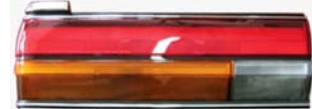

15 TAIL LAMP