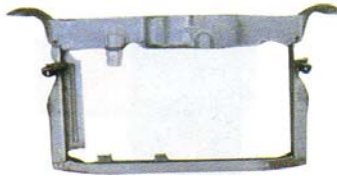

TOYOTA ECHO '2004

1 F. BUMPER

2 R. BUMPER

3 FOG LAMP COVER

4 BUMPER MOULDING CP

5 HEAD LAMP LHD

6 TAIL LAMP

7 FENDER W/O S.L HOLE

8 FENDER W. S.L. HOLE

9 HOOD

10 RADIATOR SUPPORT

11 FRONT BUMPER SUPPORT

NO	CODE	DESCRIPTION	MODEL	YEAR	OEM	PCS	NW	GW	M3	PART LINK
1	TYB143 NA	F. BUMPER	ECHO	04-'05	52119-52220	1	3.75	4.12	0.0600	
2	TYB144 NA	R. BUMPER	ECHO	04-'05	52159-52340	1	4.06	4.44	0.0600	
3	TYFC143 LA	FOG LAMP COVER LH	ECHO	04-'05	52438-52030	50	1.90	3.03	0.0300	
	TYFC143 RA	FOG LAMP COVER RH	ECHO	04-'05	52437-52030	50	1.90	3.03	0.0300	
4	TYGM143 NA	BUMPER MOULDING CP	ECHO	04-'05	52711-52020	20			0.0200	
5	TYHL143 RA	HEAD LAMPLHD RH	ECHO	04-'05	81130-52320	10	16.00	15.00	0.2300	
	TYHL143 LA	HEAD LAMP LHD LH	ECHO	04-'05	81170-52320	4	6.00	8.00	0.1616	
6	TYL143 LA	TAIL LAMP LH	ECHO	04-'05	81560-52310	10	10.00	13.55	0.1725	
	TYL143 RA	TAIL LAMP RH	ECHO	04-'05	81550-52330	10	10.00	13.55	0.1725	
7	TYF143 LA	FENDER W/O S.L.HOLE LH	ECHO	04-'05	53802-52030	1	3.00	3.05	0.0600	
	TYF143 RA	FENDER W/O S.L.HOLE RH	ECHO	04-'05	53801-52030	1	3.00	3.05	0.0600	
8	TYF143 LB	FENDER W. S.L. HOLE LH	ECHO	04-'05	53811-52150	1	3.00	3.05	0.0600	
	TYF143 RB	FENDER W. S.L. HOLE RH	ECHO	04-'05	52812-52150	1	3.00	3.05	0.0600	
9	TYH143 NA	HOOD	ECHO	04-'05	53301-52140	1	8.00	10.00	0.1584	
10	TYR143 NA	RADIATOR SUPPORT	ECHO	04-'05	53201-52131	1				
11	TYBS143 LA	FRONT BUMPER SUPPORT LH	ECHO	03-05	52116-52040	1	0.11	0.11		
	TYBS143 RA	FRONT BUMPER SUPPORT RH	ECHO	03-05	52115-52040	1	0.11	0.11		