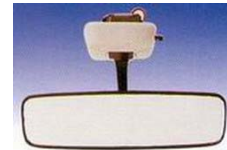

7 CORNER LAMP

8 CORNER LAMP

9 CORNER LAMP

10 TAIL LAMP

11 TAIL LAMP

12 ROOM MIRROR

13 S.CORNER PP/BK '84-'90

14 S.CORNER ABS/GYM '81-'84

NO	CODE	DESCRIPTION	MODEL	YEAR	OEM	PCS	NW	GW	M3	PART LINK
1	TYG023 NA	GRILLE LOWER BK/SV '84-'90	BU60.62	'84-'90	53111-95412	1				
2	TYG024 NA	GRILLE UPPER SV/BK '84-'90	BU60.62	'84-'90	53141-95402	5	6.70	8.07	0.0729	
3	TYG025 NA	GRILLE UPPER SV/BK '87-'90	BU 85 3 WIPER	'87-'90	53105-95401	5	8.00	10.00	0.1400	
4	TYG026 NA	GRILLE LOWER SV/BK	BU85 3 WIPER	'87-'90	53111-95413	5	8.00	10.00	0.1400	
5	TYG027 LA	GRILLE SV/GYM '81-'84	BU31.41	'81-'84	53113-39045	5	4.64	5.63	0.0556	
	TYG027 RA	GRILLE SV/GYM '81-'84	BU31.41	'81-'84	53112-39035	5	4.09	5.07	0.0556	
6	TYG029 CA	GRILLE GYM '81-'84	BU40.41	'81-'84	53111-39025	5	2.00	3.00	0.0165	
7	TYCL027 LA	CORNER LAMP LH	DYNA BU 30	'81-'84	81520-39285	20	8.00	10.00	0.0700	
	TYCL027 RA	CORNER LAMP RH	DYNA BU 30	'81-'84	81510-39285	20	8.00	10.00	0.0700	
8	TYCL028 LA	CORNER LAMP	DYNA LOWER	'95-'98	81520-37050	2	0.50	0.50	0.0025	
	TYCL028 RA	CORNER LAMP	DYNA LOWER	'95-'98	81510-37050	2	0.50	0.50	0.0025	
9	TYCL029 LA	CORNER LAMP	DYNA UPPER	'95-'98	81620-37030	1	0.50	0.50	0.0059	
	TYCL029 RA	CORNER LAMP	DYNA UPPER	'95-'98	81610-37030	1	0.50	0.50	0.0059	
10	TYL023 LA	TAIL LAMP LH	BU20/60	'81-'90	81560-39435	20	8.00	10.00	0.0700	
	TYL023 RA	TAIL LAMP RH	BU20/60	'81-'90	81550-39465	20	8.00	10.00	0.0700	
11	TYL027 LA	TAIL LAMP LH	DYNA BU3000	'81-'84	81560-39106	10	8.00	10.00	0.0700	
	TYL027 RA	TAIL LAMP RH	DYNA BU3000	'81-'84	81550-39126	10	8.00	10.00	0.0700	
12	TYRM027 NA	ROOM MIRROR	DYNA BU20			1				
13	TYC023 LA	S.CORNER PP/BK '84-'90	MAT/BK BU60	'84-'90	53113-95403	5	0.88	2.13	0.0754	
	TYC023 RA	S.CORNER PP/BK '84-'90	MAT/BK BU60	'84-'90	53112-95401	5	0.94	2.18	0.0754	
14	TYC027 LA	S.CORNER ABS/GYM '81-'84	BU30	'81-'84	55071-95404	20	3.82	5.15	0.0950	
	TYC027 RA	S.CORNER ABS/GYM '81-'84	BU30	'81-'84	55071-95047	20	3.92	5.25	0.0950	