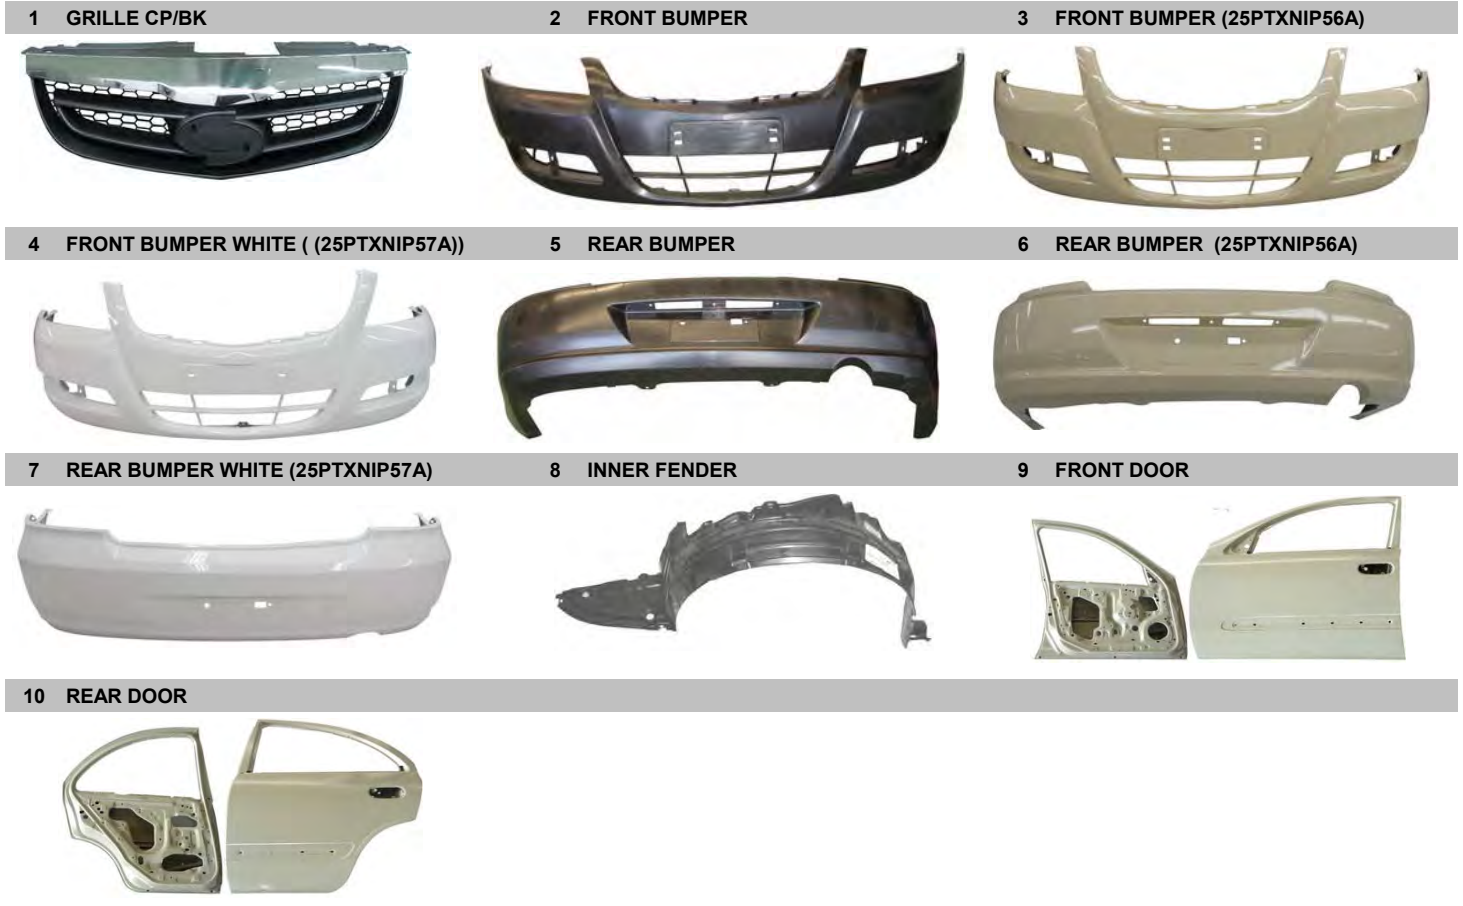

SAMSUNG SM3 2007-2011

NO	CODE	DESCRIPTION	MODEL	YEAR	OEM	PCS	NW	GW	M3	PART LINK
1	SSG131 NA	GRILLE CP/BK	SM3	'06-'12	87310-31710-BR	5	6.00	8.00	0.0800	
2	NSB131 NA	FRONT BUMPER	SUNNY / SM3	'07-'11	62651-95F0A	1	4.00	4.50	0.0550	
3	NSB131 NI	FRONT BUMPER (25PTXNIP56A)	SUNNY / SM3	'07-'11	62651-95F0A	1	4.00	4.50	0.0550	
4	NSB131 NW	FRONT BUMPER WHITE ((25PTXNIP57A))	SUNNY / SM3	'07-'11	62561-95F0A	1	4.00	4.50	0.0550	
5	NSB132 NA	REAR BUMPER	SUNNY / SM3	'07-'11	85022-95F0A	1	4.00	4.50	0.0600	
6	NSB132 NI	REAR BUMPER (25PTXNIP56A)	SUNNY / SM3	'07-'11	85022-95F0A	1	4.00	4.50	0.0550	
7	NSB132 NW	REAR BUMPER WHITE (25PTXNIP57A)	SUNNY / SM3	'07-'11	85022-95F0A	1	4.00	4.50	0.0550	
8	NSIF131 LA	INNER FENDER LH	SUNNY / SM3	'07-'11	63823-95F0A	10	3.00	4.00	0.0300	
	NSIF131 RA	INNER FENDER RH	SUNNY / SM3	'07-'11	63880-95F0A	10	3.00	4.00	0.0300	
9	NSFD131 F LA	FRONT DOOR LH	SUNNY/SM3	'06-'07	72003-31002	1				
	NSFD131 F RA	FRONT DOOR RH	SUNNY/SM3	'06-'07	72004-31002	1				
10	NSFD131 R LA	REAR DOOR LH	SUNNY/SM3	'06-'07	73003-31000	1				
	NSFD131 R RA	REAR DOOR RH	SUNNY/SM3	'06-'07	73004-31000	1				