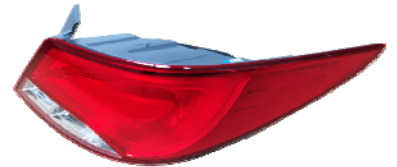

## HYUNDAI ACCENT SEDAN 2015

**1 GRILLE BK W/CP MOULDING**

**2 GRILLE BK W/CP MOULDING**

**3 HEAD LAMP**

**4 HEAD LAMP LED**

**5 HEAD LAMP PROJECTER AMBER USA**

**6 TAIL LAMP**

**7 RADIATOR SUPPORT**