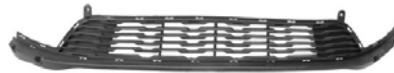

## KIA RIO 2012-2013 K2

**1 FRONT BUMPER 4/5 DOOR**

**2 FRONT BUMPER FINISHER**

**3 REAR BUMPER 4 DOOR**

**4 REAR BUMPER LOWER PANEL 4 DOOR**

**5 GRILLE CP/BK**

**6 GRILLE CP**

**7 HEAD LAMP**