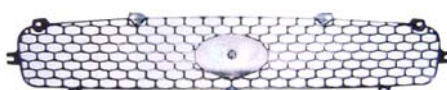

## HYUNDAI ATOS 2002-2003

1 FRONT BUMPER W/O F.L.H. MAT-BLACK

2 FRONT BUMPER W/F.L.H. MAT -BLACK

3 BUMPER FINISHER MAT BLACK

4 GRILLE P-BLACK

5 GRILLE INNER MAT-BLACK

NO	CODE	DESCRIPTION	MODEL	YEAR	OEM	PCS	NW	GW	M3	PART LINK
1	HYB023 NA	FRONT BUMPER W/O F.L.H. MAT-BLACK	ATOS	'01-'03	86511-05010	1			0.0500	
2	HYB023 NB	FRONT BUMPER W/F.L.H. MAT -BLACK	ATOS	'01-'03	86511-05000	1	2.57	2.77	0.2827	
3	HYBF023 LA	BUMPER FINISHER MAT BLACK	ATOS	'01-'03	86516-05000	5	2.00	2.00	0.0300	
	HYBF023 RA	BUMPER FINISHER MAT BLACK	ATOS	'01-'03	86517-05000	5	2.00	2.00	0.0300	
4	HYG023 NA	GRILLE P-BLACK	ATOS	'01-'03	86361-05111G	1				
5	HYG023 NA	GRILLE INNER MAT-BLACK	ATOS	'01-'03	86362-0600	1				