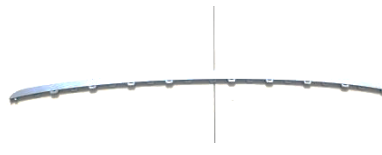

## KIA PEGAS 2019 SOLUTO

**1 F. BUMPER W/FINISHER & LIPS W/O F.L. HOLE**

**2 F. BUMPER W/FINISHER & LIPS W/F.L. HOLE**

**3 GRILLE CP/BK**

**4 REAR BUMPER**

**5 FR BUMPER FINISHER MOULDING CP**

**6 FOG LAMP RIM CP**