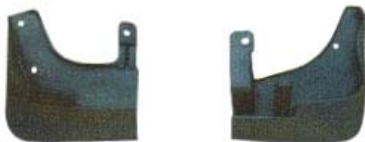

13 REAR MUDGUARD