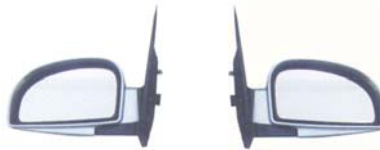

**8 FRONT LAMP**

**9 TAIL LAMP**

**10 REAR FOG LAMP**

**11 DOOR MIRROR**

**12 BUMPER STRIPE MOULDING**

NO	CODE	DESCRIPTION	MODEL	YEAR	OEM	PCS	NW	GW	M3	PART LINK
1	HYB071 NA	FRONT BUMPER	GETZ	'02-'05	86511-1C100	1	2.28	2.41	0.0600	
2	HYB072 NA	REAR BUMPER W/O HOLE	GETZ	'02-'05	86611-1C100	1	4.00	5.00	0.0600	
3	HYB072 NB	REAR BUMPER	GETZ	'02-'05	86611-1C100	1	4.00	6.00	0.0600	
4	HYG071 NA	GRILLE BK	GETZ	'02-'05	86361-1C000	5	4.00	6.00	0.0600	
5	HYG071 NB	GRILLE CP/BK	GETZ	'03-'05	86360-1C000	5	4.00	5.00	0.0500	
6	HYHL071 LA	HEAD LAMP NORMAL LH	GETZ	'02-'05	92101-1C000	4	9.50	10.00	0.2000	
	HYHL071 RA	HEAD LAMP NORMAL RH	GETZ	'02-'05	92102-1C000	4	9.50	10.00	0.2000	
7	HYHL071 LB	HEAD LAMP ELECTRIC LH	GETZ	'02-'06	92110-1C010	4	8.00	10.00	0.0600	
	HYHL071 RB	HEAD LAMP ELECTRIC RH	GETZ	'02-'06	92120-1C010	4	8.00	10.00	0.0600	
8	HYFL071 LA	FRONT LAMP LH	GETZ	'02-'05	92201-1C000	20	8.00	10.00	0.0800	
	HYFL071 RA	FRONT LAMP RH	GETZ	'02-'05	92202-1C000	20	8.00	10.00	0.0800	
9	HYL071 LA	TAIL LAMP LH	GETZ	'02-'05	92401-1C000	10	6.00	8.00	0.0800	
	HYL071 RA	TAIL LAMP RH	GETZ	'02-'05	92402-1C000	10	6.00	8.00	0.0800	
10	HYBL072 NA	REAR FOG LAMP	GETZ	'02		1				
11	HYMR071 LA	DOOR MIRROR	GETZ	'02	87610-1C300	1	1.36	1.47		
	HYMR071 RA	DOOR MIRROR	GETZ	'02	87620-1C300	1	1.36	1.47		
12	HYBS071 LA	BUMPER STRIPE MOULDING LH	GETZ	'02-'05	86523-1C000	10	2.24	2.24	0.0515	
	HYBS071 RA	BUMPER STRIPE MOULDING RH	GETZ	'02-'05	86524-1C000	10	2.24	2.24	0.0515	