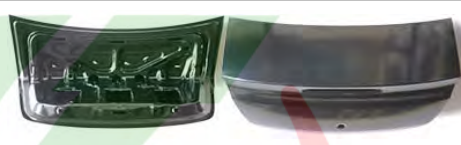

12 TRUNK LID

NO	CODE	DESCRIPTION	PATTERN	MODEL	YEAR	OEM	PCS	NW	GW	M3	PART LINK
10	OPFD027 F LA	FRONT DOOR LH		CORSA	'03-'08	93264409	1				
	OPFD027 F RA	FRONT DOOR RH		CORSA	'03-'08	93264410	1				
11	OPFD027 R LA	REAR DOOR LH		CORSA	'03-'08	93264419	1				
	OPFD027 R RA	REAR DOOR RH		CORSA	'03-'08	93264420	1				
12	OPT027 NA	TRUNK LID		CORSA	'03-'08	93264159	1